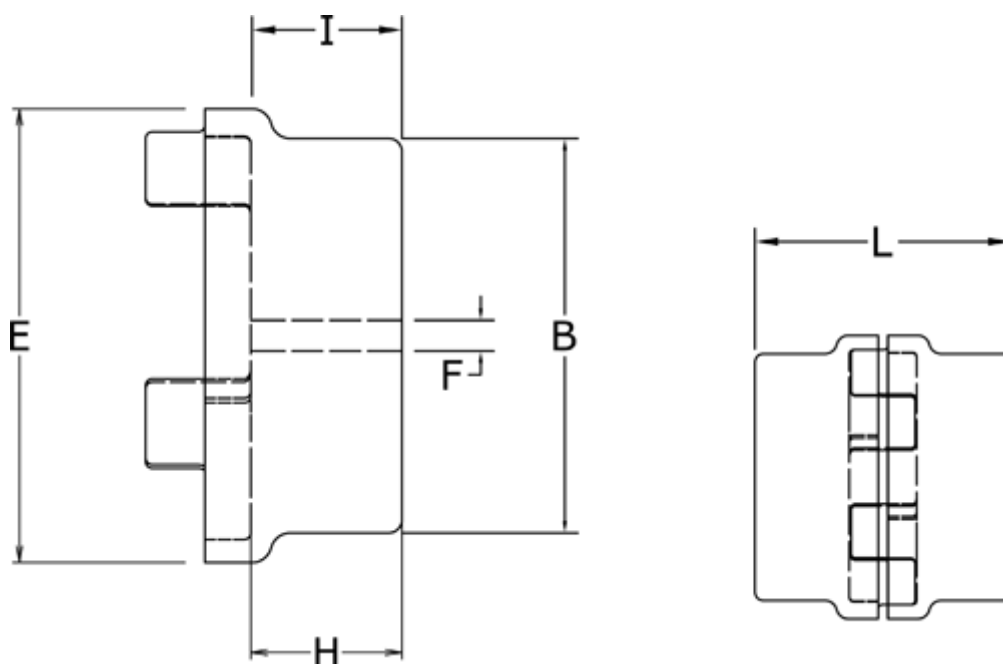

Varenummer: 3304038AGG
Beskrivelse: Koblingshalvpart Klonex 38/45A
GG Støbejern, Forboret

Mål

B	= 66
E	= 80
F	= -
H	= 45
I	= 37
L	= 114
Maks. boring mm	= 38